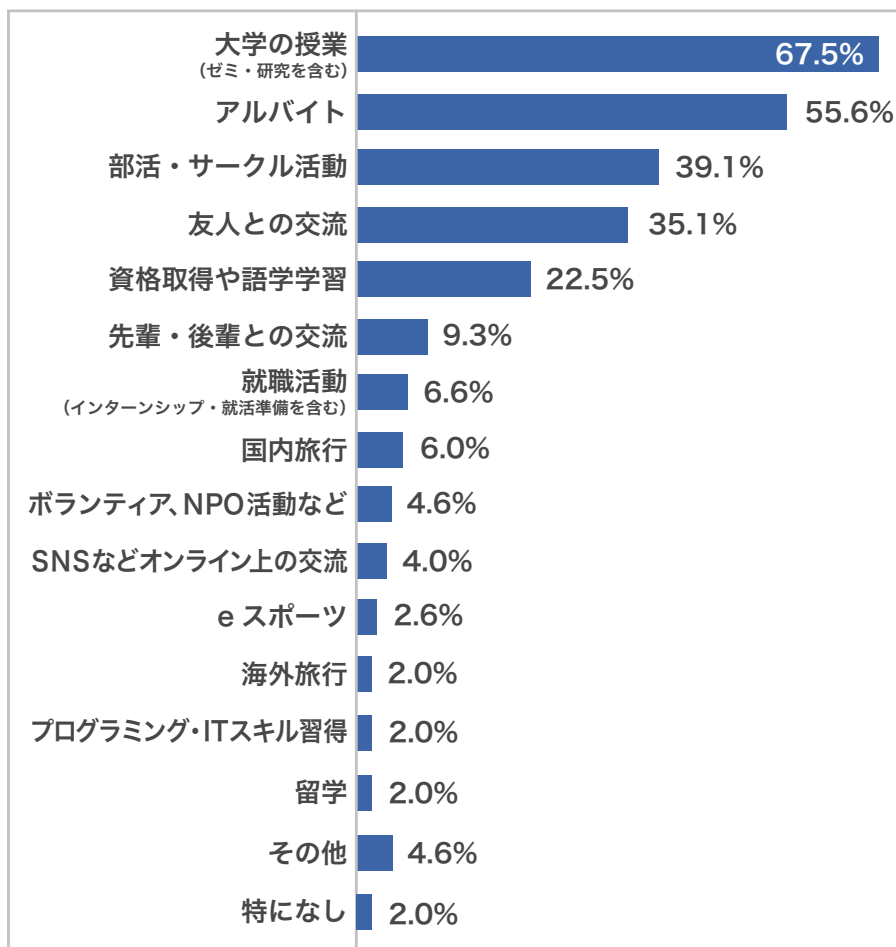

大学生活で力を入れていること（大学1年生）

- アンケート期間：2022年11月14日～11月25日
- 回答者数：1年生227人
- 回答方法：大学生活で「力を入れていること」について、
当てはまるものを選んでもらいました（複数選択可）

大学1年生

大学生活で力を入れていること（大学2年生）

- アンケート期間：2022年11月14日～11月25日
- 回答者数：2年生151人
- 回答方法：大学生活で「力を入れていること」について、
当てはまるものを選んでもらいました（複数選択可）

大学2年生

大学生活で力を入れていること（大学3年生）

- アンケート期間：2022年11月14日～11月25日
- 回答者数：3年生122人
- 回答方法：大学生活で「力を入れていること」について、
当てはまるものを選んでもらいました（複数選択可）

大学3年生

大学生活で力を入れていること（大学4年生）

- アンケート期間：2022年11月14日～11月25日
- 回答者数：4年生139人
- 回答方法：大学生活で「力を入れていること」について、
当てはまるものを選んでもらいました（複数選択可）