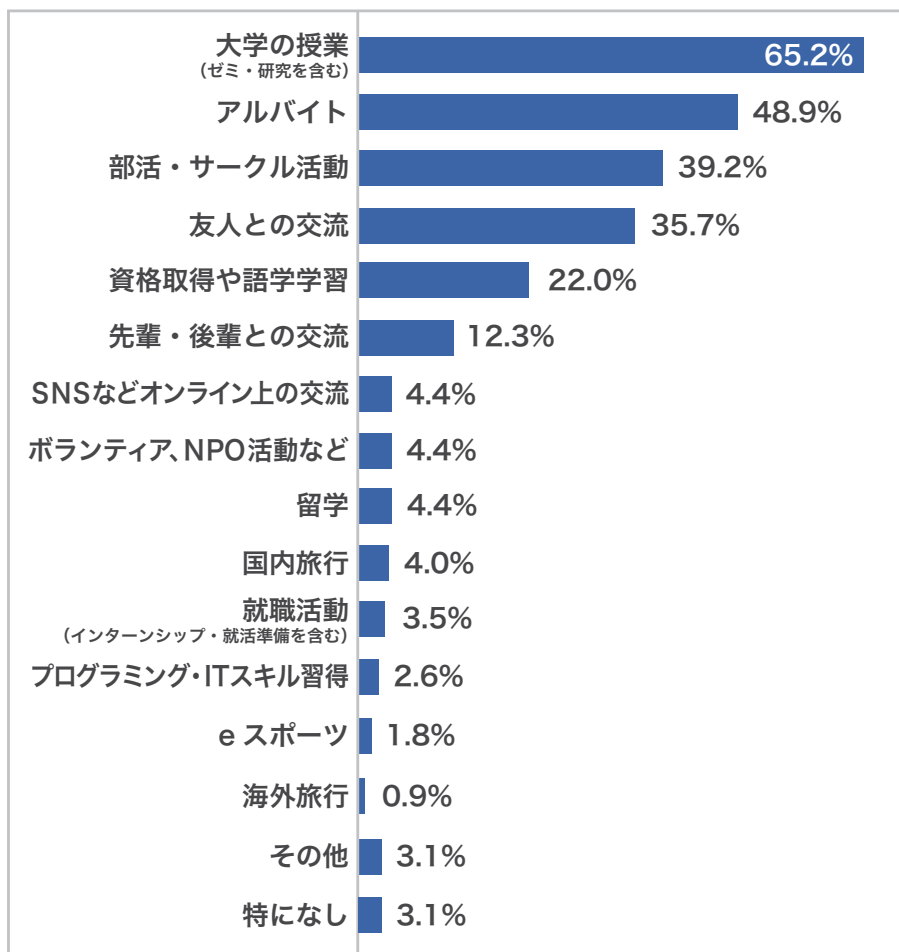

大学生活で力を入れていること（大学1年生）

- アンケート期間：2022年11月14日～11月25日
- 回答者数：1年生227人
- 回答方法：大学生活で「力を入れていること」について、
当てはまるものを選んでもらいました（複数選択可）

大学1年生

大学生活で力を入れていること（大学2年生）

- アンケート期間：2022年11月14日～11月25日
- 回答者数：2年生151人
- 回答方法：大学生活で「力を入れていること」について、
当てはまるものを選んでもらいました（複数選択可）

大学2年生

大学生活で力を入れていること（大学3年生）

- アンケート期間：2022年11月14日～11月25日
- 回答者数：3年生122人
- 回答方法：大学生活で「力を入れていること」について、
当てはまるものを選んでもらいました（複数選択可）

大学3年生

大学生活で力を入れていること（大学4年生）

- アンケート期間：2022年11月14日～11月25日
- 回答者数：4年生139人
- 回答方法：大学生活で「力を入れていること」について、
当てはまるものを選んでもらいました（複数選択可）