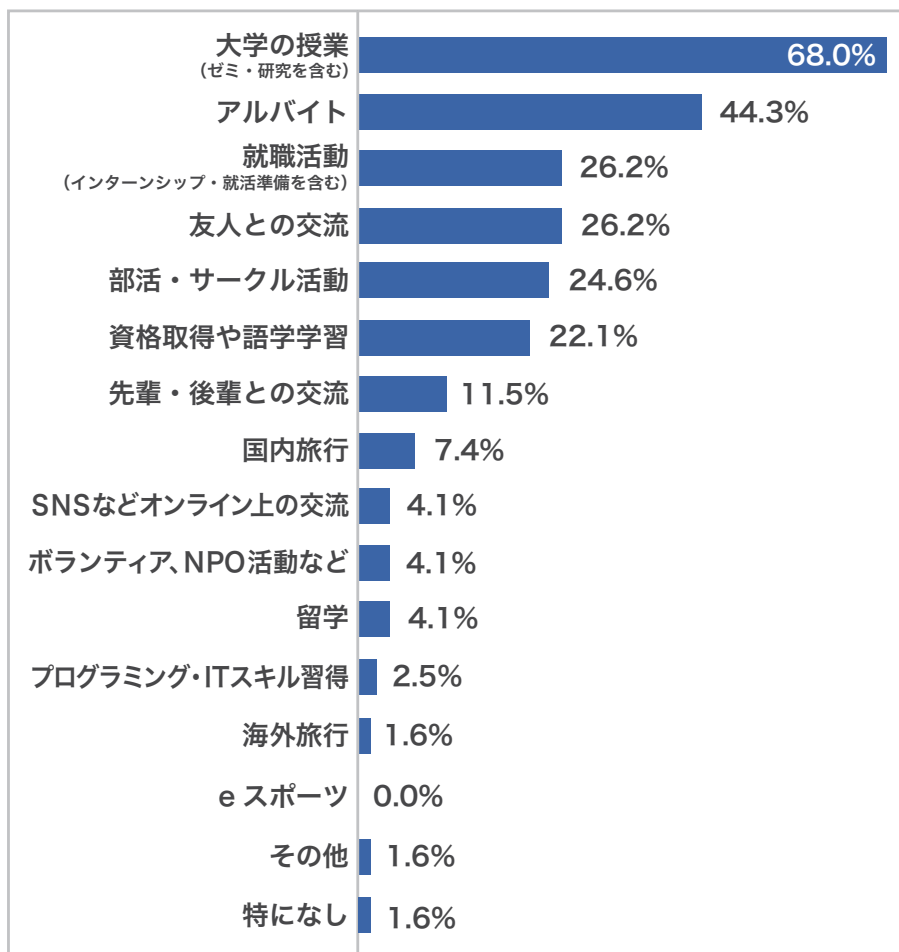

大学生活で力を入れていること（大学1年生）

- アンケート期間：2022年11月14日～11月25日
- 回答者数：1年生227人
- 回答方法：大学生活で「力を入れていること」について、
当てはまるものを選んでもらいました（複数選択可）

大学1年生

大学生活で力を入れていること（大学2年生）

- アンケート期間：2022年11月14日～11月25日
- 回答者数：2年生151人
- 回答方法：大学生活で「力を入れていること」について、
当てはまるものを選んでもらいました（複数選択可）

大学2年生

大学生活で力を入れていること（大学3年生）

- アンケート期間：2022年11月14日～11月25日
- 回答者数：3年生122人
- 回答方法：大学生活で「力を入れていること」について、
当てはまるものを選んでもらいました（複数選択可）

大学3年生

大学生活で力を入れていること（大学4年生）

- アンケート期間：2022年11月14日～11月25日
- 回答者数：4年生139人
- 回答方法：大学生活で「力を入れていること」について、
当てはまるものを選んでもらいました（複数選択可）